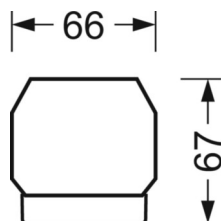

Лампо- и прибородержатели - Individual.Lens.Optic - прямой свет, узко- и широконаправленный - без видимых стыков

Ламподержатель из оцинкованного стального профиля, поверхность покрыта лаком на полиэфирной смоле. Крепление без инструментов с нажимными затворами, встроенными в конструкцию, обеспечивают защиту от кражи и взлома. Цвет корпуса белый стандартный для электротехники RAL 9016; Прямой узко и широко направленный свет, распространяющийся через линзу «Individual.Lens.Optic» из пластика ПММА. Оптика отдельных линз делает сборку и установку предельно удобными, плоскость легко чистится. Тройные ряды из отдельных линз и лампо-/прибородержатели, идеально согласованные между собой, обеспечивают цельный вид без стыков и неравномерностей. Подключение к электросети через штатную 3-полюсную штекерную деталь для быстрой сборки, со свободным выбором фаз. Встроенный механизм для правильной сборки для быстрого контакта. Сменные блоки, позволяющие легко модернизировать освещение, существенно продлевают срок службы всей осветительной установки.

параметры

номер заказа	19430004130
код EAN	4020863397587
номер таможенного тарифа	94051190
Знак прохождения контроля	IP 20, класс защиты I, ENEC10 VDE, F, HACCP DIN10500/Food/IFS-пригодность для применения/BRC, Indoor, CE
Степень ударопрочности IK	IK03 (-20°C bis 25°C)
Температура окружения	ta -20°C в 25°C
Гарантийный срок	5 лет
Государственные программы поддержки	BEG - государственные субсидии для энергосберегающих зданий (действительна только для Германии)

электротехника