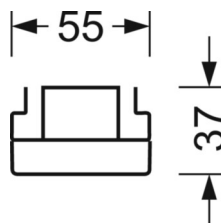

Лампо- и прибородержатели - Individual.Lens.Optic - прямой свет, узко- и широконаправленный - без видимых стыков

Ламподержатель из оцинкованного стального профиля, поверхность покрыта лаком на полиэфирной смоле. Крепление без инструментов с нажимными затворами, встроенными в конструкцию, обеспечивают защиту от кражи и взлома. Цвет корпуса белый стандартный для электротехники RAL 9016; Прямой узко и широко направленный свет, распространяющийся через линзу «Individual.Lens.Optic» из пластика ПММА. Оптика отдельных линз делает сборку и установку предельно удобными, плоскость легко чистится. Тройные ряды из отдельных линз и лампо-/прибородержатели, идеально согласованные между собой, обеспечивают цельный вид без стыков и неравномерностей. Подключение к электросети через штатную 3-полюсную штекерную деталь для быстрой сборки, со свободным выбором фаз. Встроенный механизм для правильной сборки для быстрого контакта. Сменные блоки, позволяющие легко модернизировать освещение, существенно продлевают срок службы всей осветительной установки.

параметры

номер заказа	19430004130
код EAN	4020863397587
номер таможенного тарифа	94051190
Знак прохождения контроля	IP 20, класс защиты I, ENEC10 VDE, F, HACCP DIN10500/Food/IFS-пригодность для применения/BRC, Indoor, CE
Степень ударопрочности IK	IK03 (-20°C bis 25°C)
Температура окружения	ta -20°C в 25°C
Гарантийный срок	5 лет
Государственные программы поддержки	BEG - государственные субсидии для энергосберегающих зданий (действительна только для Германии)

электротехника