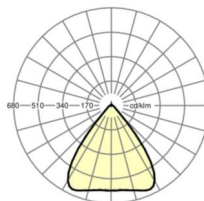

параметры

номер заказа	19430004130
код EAN	4020863397587
номер таможенного тарифа	94051190
Знак прохождения контроля	IP 20, класс защиты I, ENEC10 VDE, F, HACCP DIN10500/Food/IFS-пригодность для применения/BRC, Indoor, CE
Степень ударопрочности IK	IK03 (-20°C bis 25°C)
Температура окружения	ta -20°C в 25°C
Гарантийный срок	5 лет
Государственные программы поддержки	BEG - государственные субсидии для энергосберегающих зданий (действительна только для Германии)

электротехника

Балласт	Электронный драйвер (1 штука)
Мощность системы	68W
сетевое напряжение	230V/50Hz
автоматический предохранитель (пусковой ток)	10 штук/B10, 16 штук/B16, 10 штук/C10, 16 штук/C16
класс энергосбережения/Источник света	C

Оптика

Оснастка	LED, цветопередача/оттенок света CRI ≥ 80 / 3000K
Допуск для координаты цветности (MacAdam)	3SDCM
Фотобиологическая безопасность (светильник)	RG1
Номинальный световой поток	11290lm
Срок службы LED	50000h L80/B10 (Tq 25°C)
светоотдача светильников	165lm/W
Угол излучения	80° (C0) / 80° (C90)
UGR поп./вдоль	20.3 / 20.5

DEEP-LINK

<https://www.regiolum.de/ru/article/19430004130>

Ссылка	LED 12000lm 830
ηLB	100 %
Φ ↓/↑	98 % / 2 %
UGR поп./вдоль	20.3 / 20.5